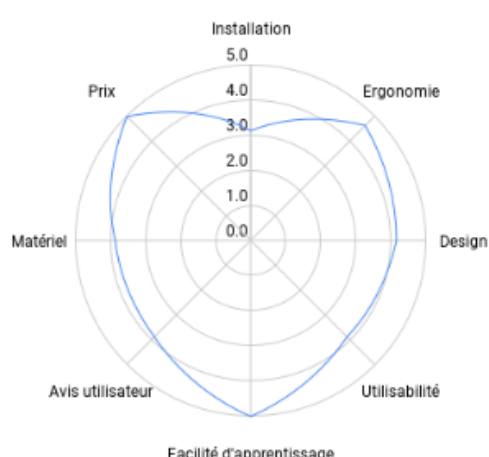

SYNTHÈSE TECHNIQUE DU PRODUIT

NOTE GLOBALE ★★★★★

BOUGEOTT- RÉSUMÉ DU TEST

Bougeott est une application qui remplit son objectif : permettre de combiner mobilité douce et activités culturelles. Les fonctionnalités sont bien pensées, l'architecture de l'application permet à l'utilisateur de s'y retrouver facilement et d'être guidé convenablement tout au long du parcours.

Les différents critères (durée, paysages rencontrés, longueur etc...) des parcours sont pertinents et permettent aux utilisateurs d'avoir des parcours personnalisés. De plus, l'application possède un design très épuré, on peut très rapidement trouver un parcours, cela lui permet d'être adapté à tous publics.

CRITÈRES TRANSVERSES

Sous-notes	
ERGONOMIE	★★★★★
DESIGN	★★★★★
CONTENU	★★★★★

Points forts/faibles

- Design épuré.
- Simple d'utilisation et efficace.
- Large choix de parcours.
- Aucune publicité présente sur l'application.
- Possibilité de visionner les parcours hors-connexion.